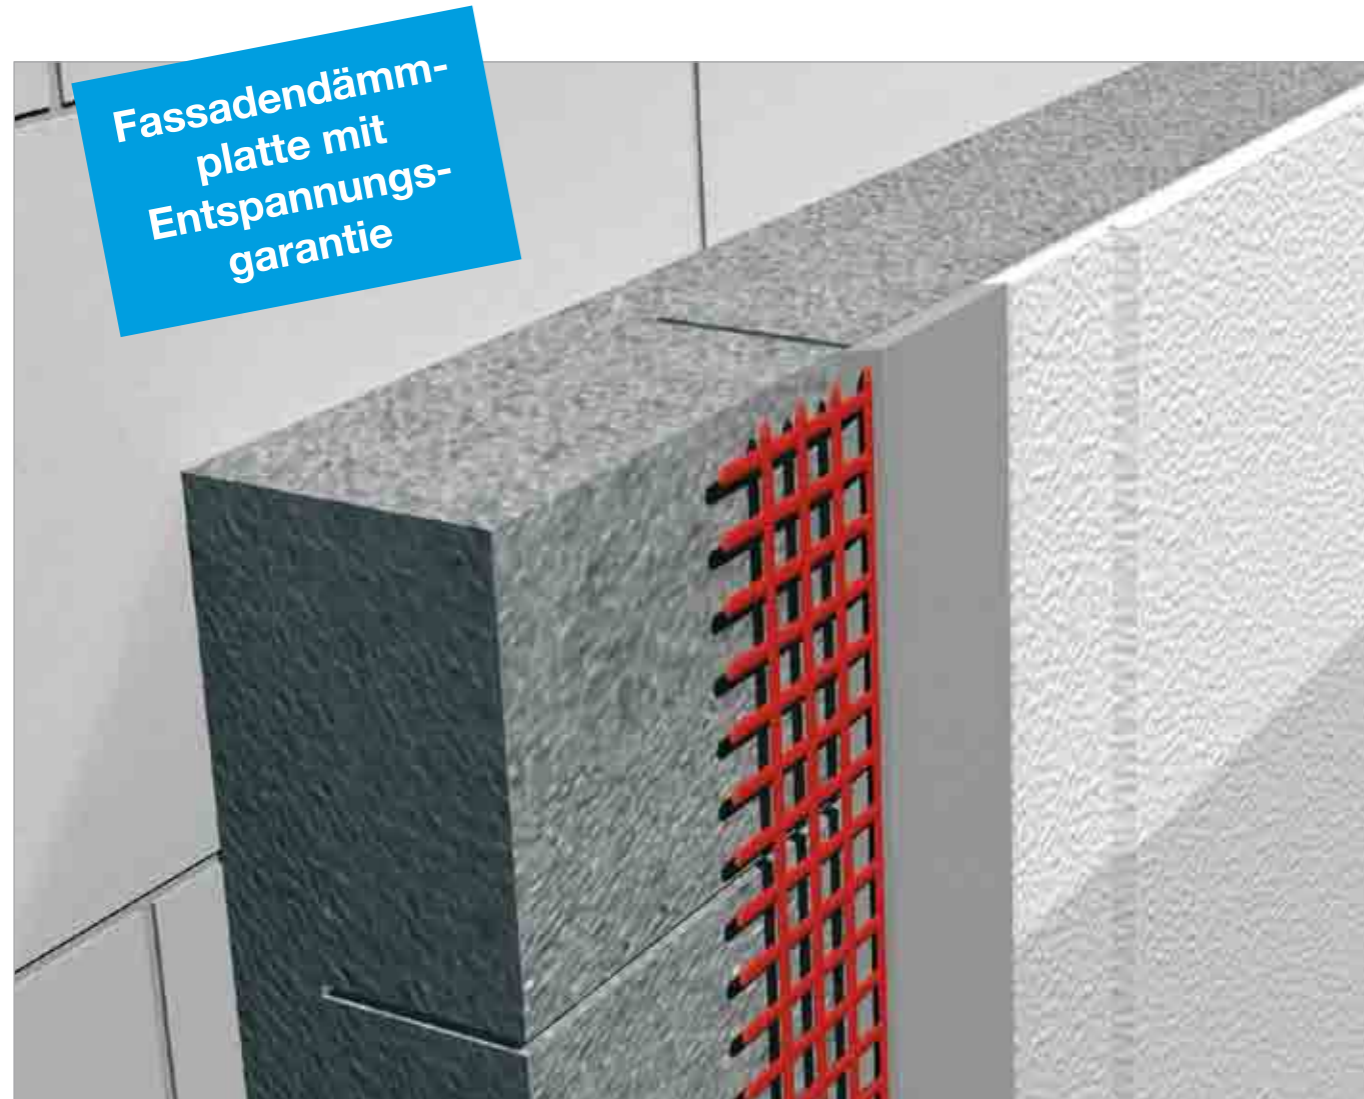

# HASIT EPS RELAX WLS 032/035.

Fassadendämmplatte geschlitzt mit Entspannungs-Garantie.

- Entlastungsschlitz schützen vor unerwünschter Verformung der Platte
- Keine zusätzlichen Beschattungsmaßnahmen
- Kein Blenden durch graue Oberfläche
- Rationelle, schnelle Verarbeitung mit Feinputzmaschine (Klebpistole)
- WLS 032/035 – hohe Dämmleistung
- Kostensparende Verarbeitung durch einlagige Verlegung

# HASIT Dieplast 860 LIGHT.

Klebe- und Armierungsmörtel.

- Hohe Ergiebigkeit durch Leichtzuschlag
- Universell einsetzbar für Dämm- und Putzträgerplatten, besonders auch für Mineralwolle
- Sehr spannungsarm und besser geeignet für dunklere Farben durch niedriges E-Modul
- Rohweiße, griffige Oberfläche
- Leichte, geschmeidige Hand- und Maschinenverarbeitung
- Nachträgliches Hobeln von Graten leicht möglich
- Bestes Standvermögen und hohe Klebkraft
- Sehr hohe Schlagfestigkeit (> 10 Joule – Kategorie I gemäß ETA)