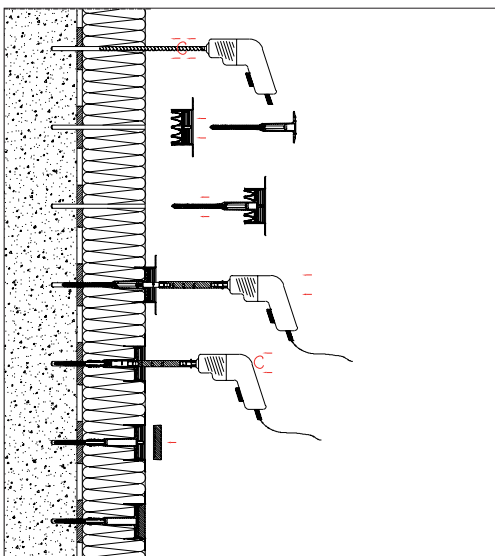

Kronen-Dübelteller

HASIT AUFSATZTELLER-EK

Speziell abgestimmter Teller zur Kombination mit HASIT STR-U 2G 8/60 für die vertiefte Montage in Mineralwolle-Dämmplatten.

Die Montage

Zubehör

- HASIT Rondelle-E MW
Art.-Nr. 021375

Die Vorteile | Auf einen Blick

- Ermöglicht die vertiefte Montage nach EJOT STR-Prinzip nun auch in Mineralwolle-Dämmplatten mit geringer Querkzugfestigkeit WAP-zg (Typ WV)
- Mit Europäischer Technischer Zulassung (ETA)
- Für homogene und glatte Oberflächen
- Geringe Wärmebrückenwirkung (Chi-Wert 0,001 W/K)
- Reduzierung von Dübelabzeichnungen
- Kein zusätzliches Setzwerkzeug erforderlich
- Dauerhafter Anpressdruck
- 100% Setzkontrolle

Lieferprogramm

Art.-Nr.	Stk/EH	Beschreibung
141102	100	Farbe: weiß; Durchmesser: 110 mm

Kombinierbar mit HASIT STR-U 2G 8/60 und HASIT STR-H